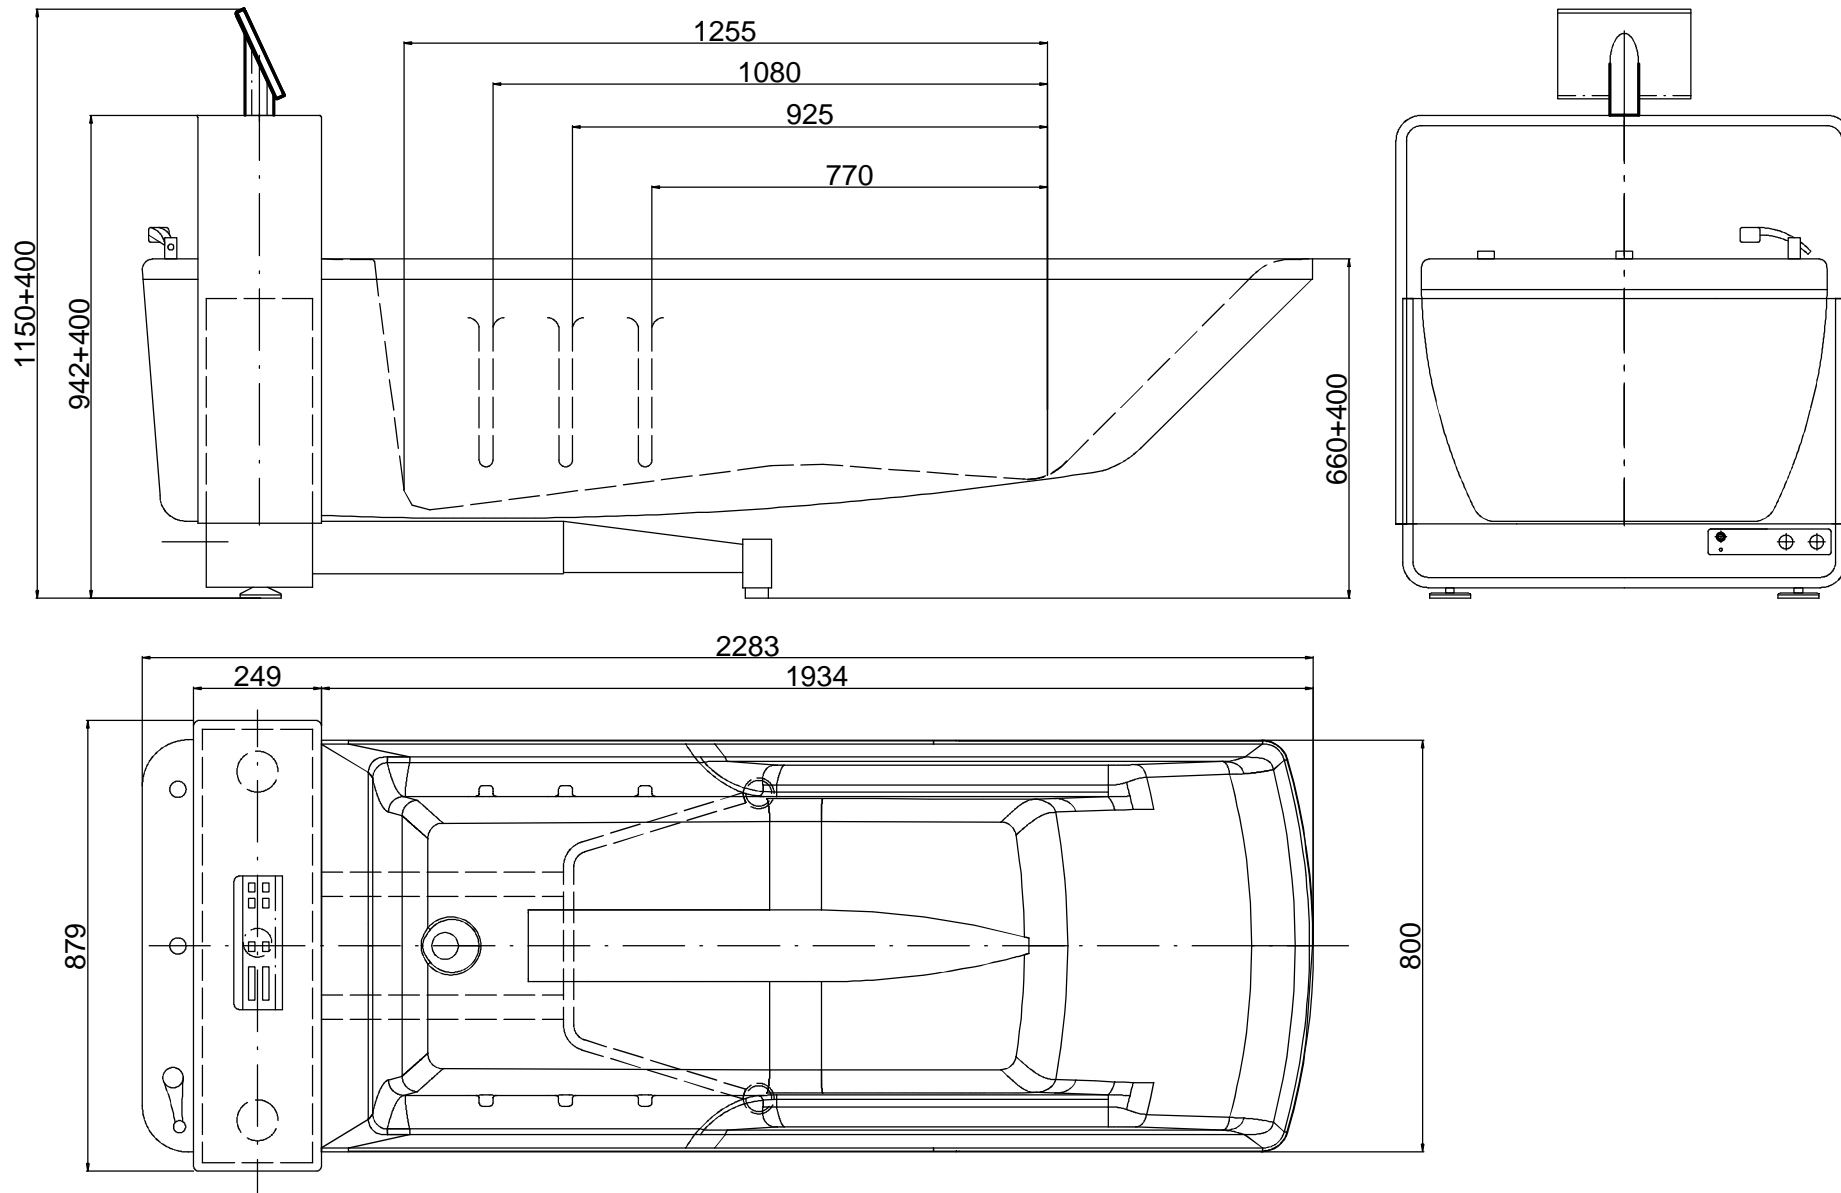

Phoenix 190

Weight empty ca.240kg
Capacity: ca.220Litres